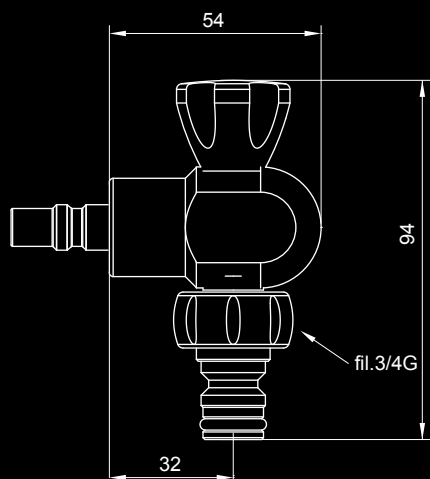

Innesto rubinetto GARDEN in ottone cromato con raccordo 3/4" portagomma per componentistica da giardino universale per attacchi rapidi INUNICA **GENIUS**

Rapid fitting GARDEN tap with connector 3/4" for universal components in brass chrome plated for quick coupling INUNICA **GENIUS**

Raccord rapide eau robinet GARDEN de jardin avec raccord 3/4" pour tuyau d'arrosage pour composants universels en laiton chromè pour le raccord rapide INUNICA **GENIUS**

connesso con IG960U
connect to IG960U
en connexion avec IG960U

Cod.	FINITURE - FINISHES - FINITIONS
IG940U	Finitura cromo Chrome plated Finition chrome
IG940UG	Finitura ottone grezzo Natural brass Finition laiton brut
IG940UGB	Finitura bronzo antico Antique bronze plated Finition bronze vieux
IG940UGR	Finitura rame antico Copper plated Finition cuivre vieux

IG940U