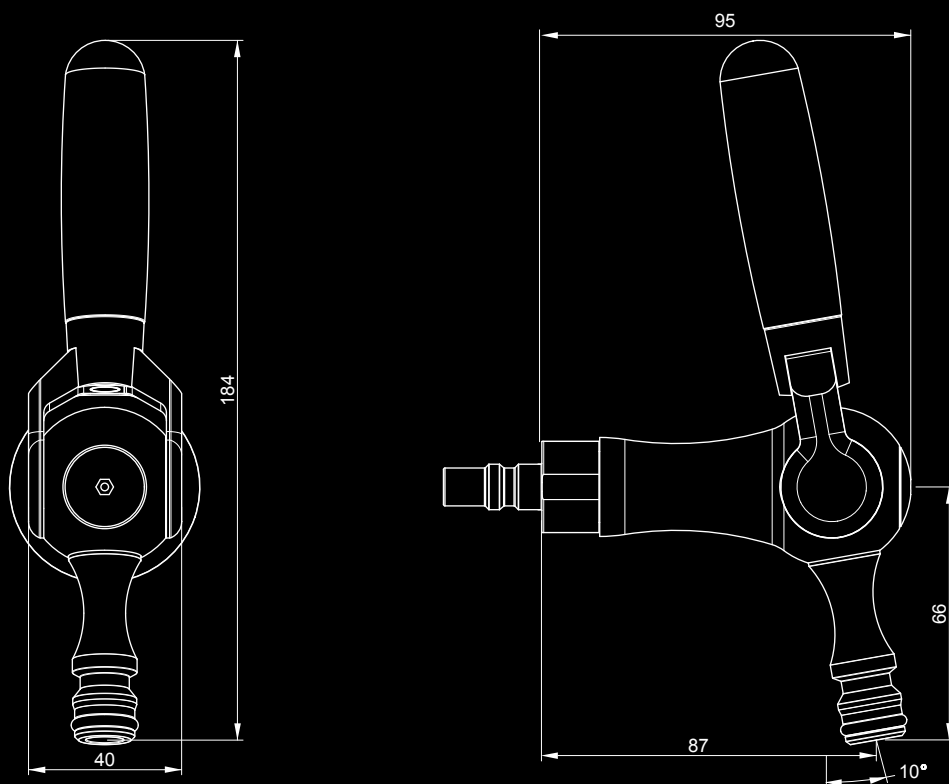

Innesto ottone cromato rubinetto CYGNUS raccordo portagomma per componentistica da giardino universale per attacco rapido inUNICA/inGENIUS con leva colorata

Brass chrome plated rapid fitting CYGNUS garden tap with hose connector for universal components

Raccord rapide en laiton chromé CYGNUS robinet de jardin avec raccord pour tuyau d'arrosage pour composants universels

IG930U