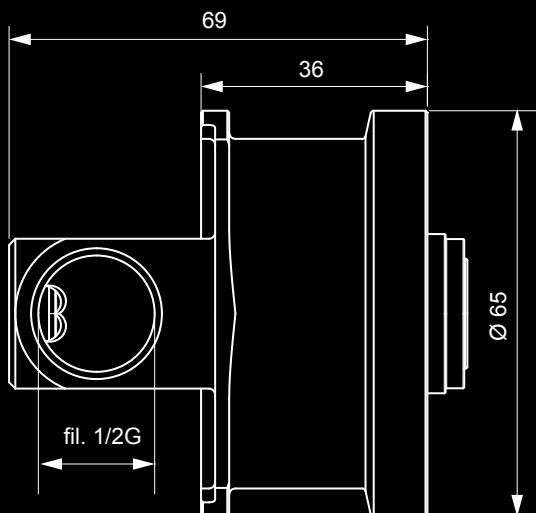

Parte incasso inUNICA EDGE attacco 1/2" G femmina

Canceled part inUNICA EDGE 1/2" G female connection

Corps raccord rapide à encastrer inUNICA EDGE 1/2" G femelle

Da ordinare con: IG960U
To order with: or
Commander avec: IG962U

corpo a tenuta STAGNA in ottone
watertight brass canceled part
pièce hermétique en laiton

valvola sistema inGENIUS®
inGENIUS® system valve
vanne du système inGENIUS®