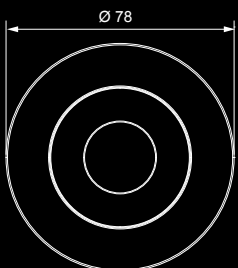

ottone verniciato (codice + codice colore desiderato)
painted brass (code + desired colour code)
 laiton peint (code + code couleur souhaité)

Cod.

Note

IG960UCOL02 - IG962UCOL02

nera - *black* - noir

IG960UCOL35 - IG962UCOL35