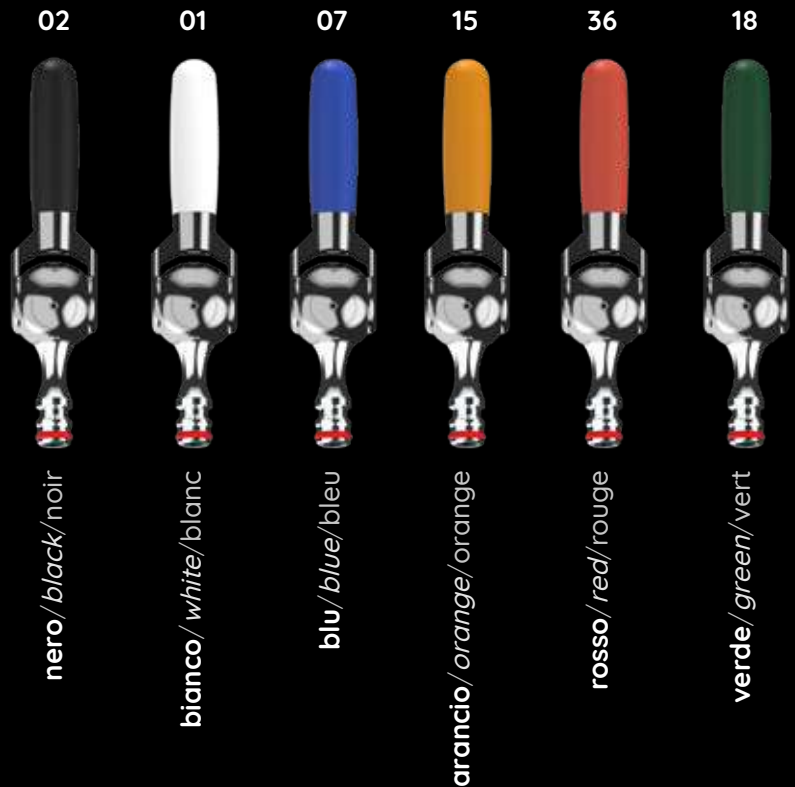

Raccord rapide eau robinet GARDEN de jardin avec raccord 1/2" pour tuyau d'arrosage pour composants universels en laiton chromé avec valve céramique pour le raccord rapide INUNICA **INGENIUS**

connesso con IG960U
connect to IG960U
en connexion avec IG960U

Cod.	FINITURE - FINISHES - FINITIONS
IG947U	Finitura cromo Chrome plated Finition chrome
IG947UG	Finitura ottone grezzo Natural brass Finition laiton brut
IG947UGB	Finitura bronzo antico Antique bronze plated Finition bronze vieux
IG947UGR	Finitura rame antico Copper plated Finition cuivre vieux

IG947U

Attacco rapido 1/2" G con innesto rubinetto CYGNUS in ottone cromato con leva verniciata e raccordo portagomma per componentistica universale da giardino

1/2" G brass chrome plated rapid fitting CYGNUS tap with painted lever and hose connector for universal garden components

Robinet CYGNUS 1/2" G en laiton chromé à raccord rapide avec levier peint et raccord pour tuyau d'arrosage pour éléments universels de jardin

IG480

Cod.	Note
IG480COL01	leva bianca - white lever - levier blanc
IG480COL02	leva nera - black lever - levier noir
IG480COL07	leva blu - blue lever - levier bleu
IG480COL15	leva arancio - orange lever - levier orange
IG480COL18	leva verde - green lever - levier verts
IG480COL30	leva rossa - red lever - levier rouge