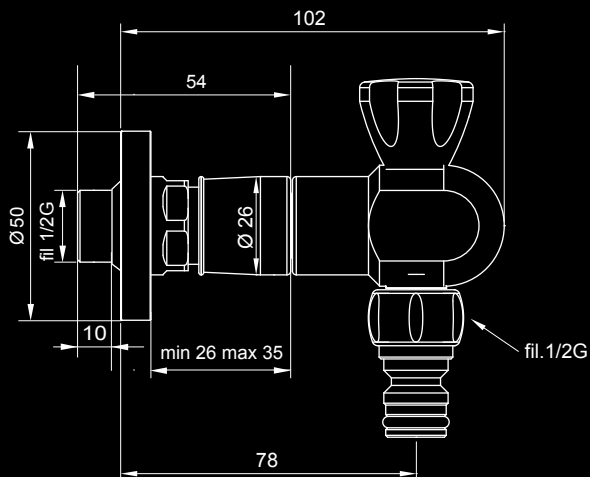

Attacco rapido 1/2" G con innesto rubinetto GARDEN in ottone con raccordo 1/2" G portagomma per componentistica universale da giardino

1/2" G Brass rapid fitting GARDEN tap with connection 1/2" G for universal garden components

Raccord rapide eau robinet GARDEN 1/2" G en laiton avec raccordement 1/2" G pour brancher le tuyau au robinet, pour éléments universels de jardin

Cod.	FINITURE - FINISHES - FINITIONS
IG450	Finitura cromo <i>Chrome plated</i> Finition chrome
IG450G	Finitura ottone grezzo <i>Natural brass</i> Finition laiton brut
IG450GB	Finitura bronzo antico <i>Antique bronze plated</i> Finition bronze vieux
IG450GR	Finitura rame antico <i>Copper plated</i> Finition cuivre vieux

IG450