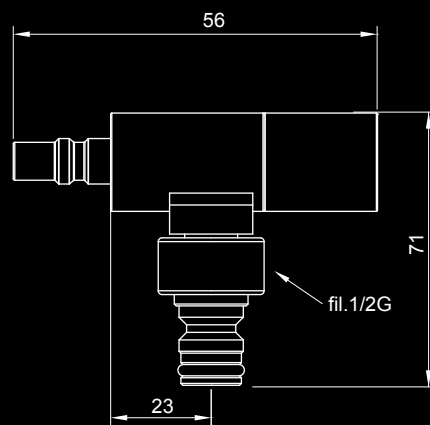

Innesto rubinetto GARDEN in ottone cromato con raccordo 1/2" portagomma per componentistica da giardino universale e vitone ceramico per attacchi rapidi INUNICA **INGENIUS**

*Rapid fitting GARDEN tap with connector 1/2" for universal components and ceramic head in brass chrome plated for quick coupling INUNICA **INGENIUS***

Raccord rapide eau robinet GARDEN de jardin avec raccord 1/2" pour tuyau d'arrosage pour composants universels en laiton chromé avec valve céramique pour le raccord rapide INUNICA **INGENIUS**

connesso con IG960U
connect to IG960U
en connexion avec IG960U

IG947U