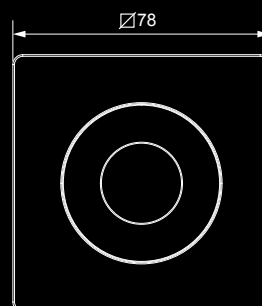

giallo - yellow - jaune

IG960UCOL15 - IG962UCOL15

arancio - orange - orange

IG960UCOL36 - IG962UCOL36

rosso - red - rouge

IG960UCOL30 - IG962UCOL30

fucsia - fuchsia - fuchsia

Parte incasso inUNICA EDGE attacco 1/2" G femmina