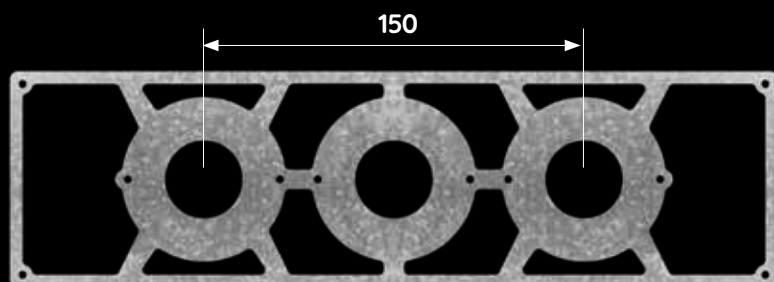

Dima di montaggio a parete per art. IG965U EDGE

Wall mounting template for art. IG965U EDGE

Gabarit de montage sur paroi pour art. IG965U EDGE

Cod.	Note
IG996U	interasse 110 mm - wheelbase 110 mm - empattement 110 mm
IG997U	interasse 150 mm - wheelbase 150 mm - empattement 150 mm