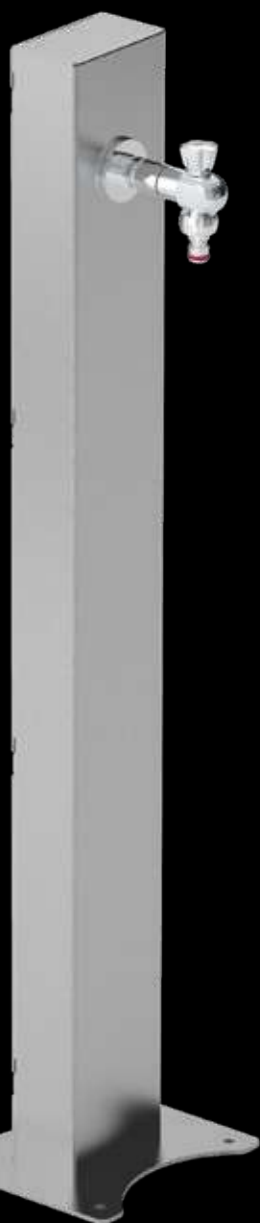

APOLLO

Cod.	Note	Altezza - Height - Hauteur
IG560AI	acciaio inox - stainless steel - acier inoxydable	93 cm

APOLLO

IN QUALSIASI MOMENTO:

Apribile - Ispezionabile - Isolabile

AT ANY TIME YOU CAN:

Open - Inspect - Insulate