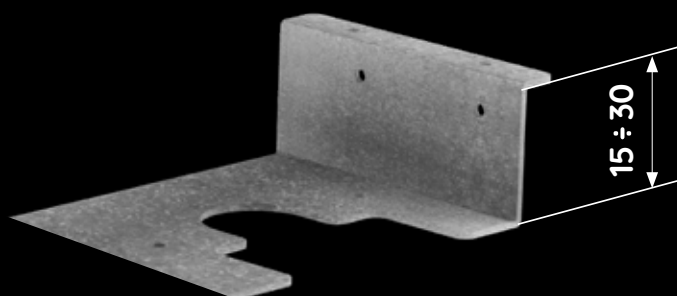

Staffa di fissaggio per art. IG965U EDGE su cartongesso

Fixing bracket for art. IG965U EDGE on plasterboard

Support de fixation pour art. IG965U EDGE sur plaque de plâtre

Cod.	Note
IG998U	interasse 110 mm - wheelbase 110 mm - empattement 110 mm
IG999U	interasse 150 mm - wheelbase 150 mm - empattement 150 mm