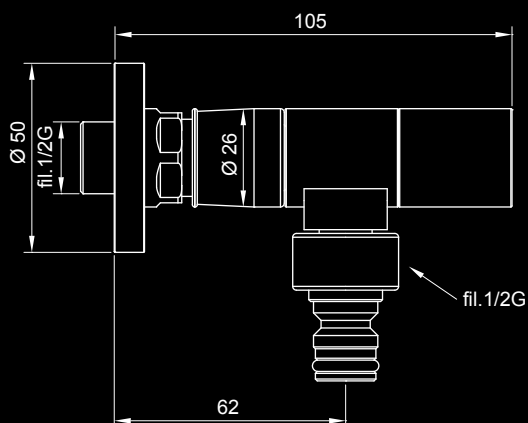

Attacco rapido 1/2" G con innesto rubinetto GARDEN in ottone con raccordo 1/2" G portagomma per componentistica universale da giardino

1/2" G Brass rapid fitting GARDEN tap with connection 1/2" G for universal garden components

Raccord rapide eau robinet GARDEN 1/2" G en laiton avec raccordement 1/2" G pour brancher le tuyau au robinet, pour éléments universels de jardin

Cod. FINITURE - FINISHES - FINITIONS

IG470	Finitura cromo <i>Chrome plated</i> Finition chrome
IG470G	Finitura ottone grezzo <i>Natural brass</i> Finition laiton brut
IG470GB	Finitura bronzo antico <i>Antique bronze plated</i> Finition bronze vieux
IG470GR	Finitura rame antico <i>Copper plated</i> Finition cuivre vieux

IG470