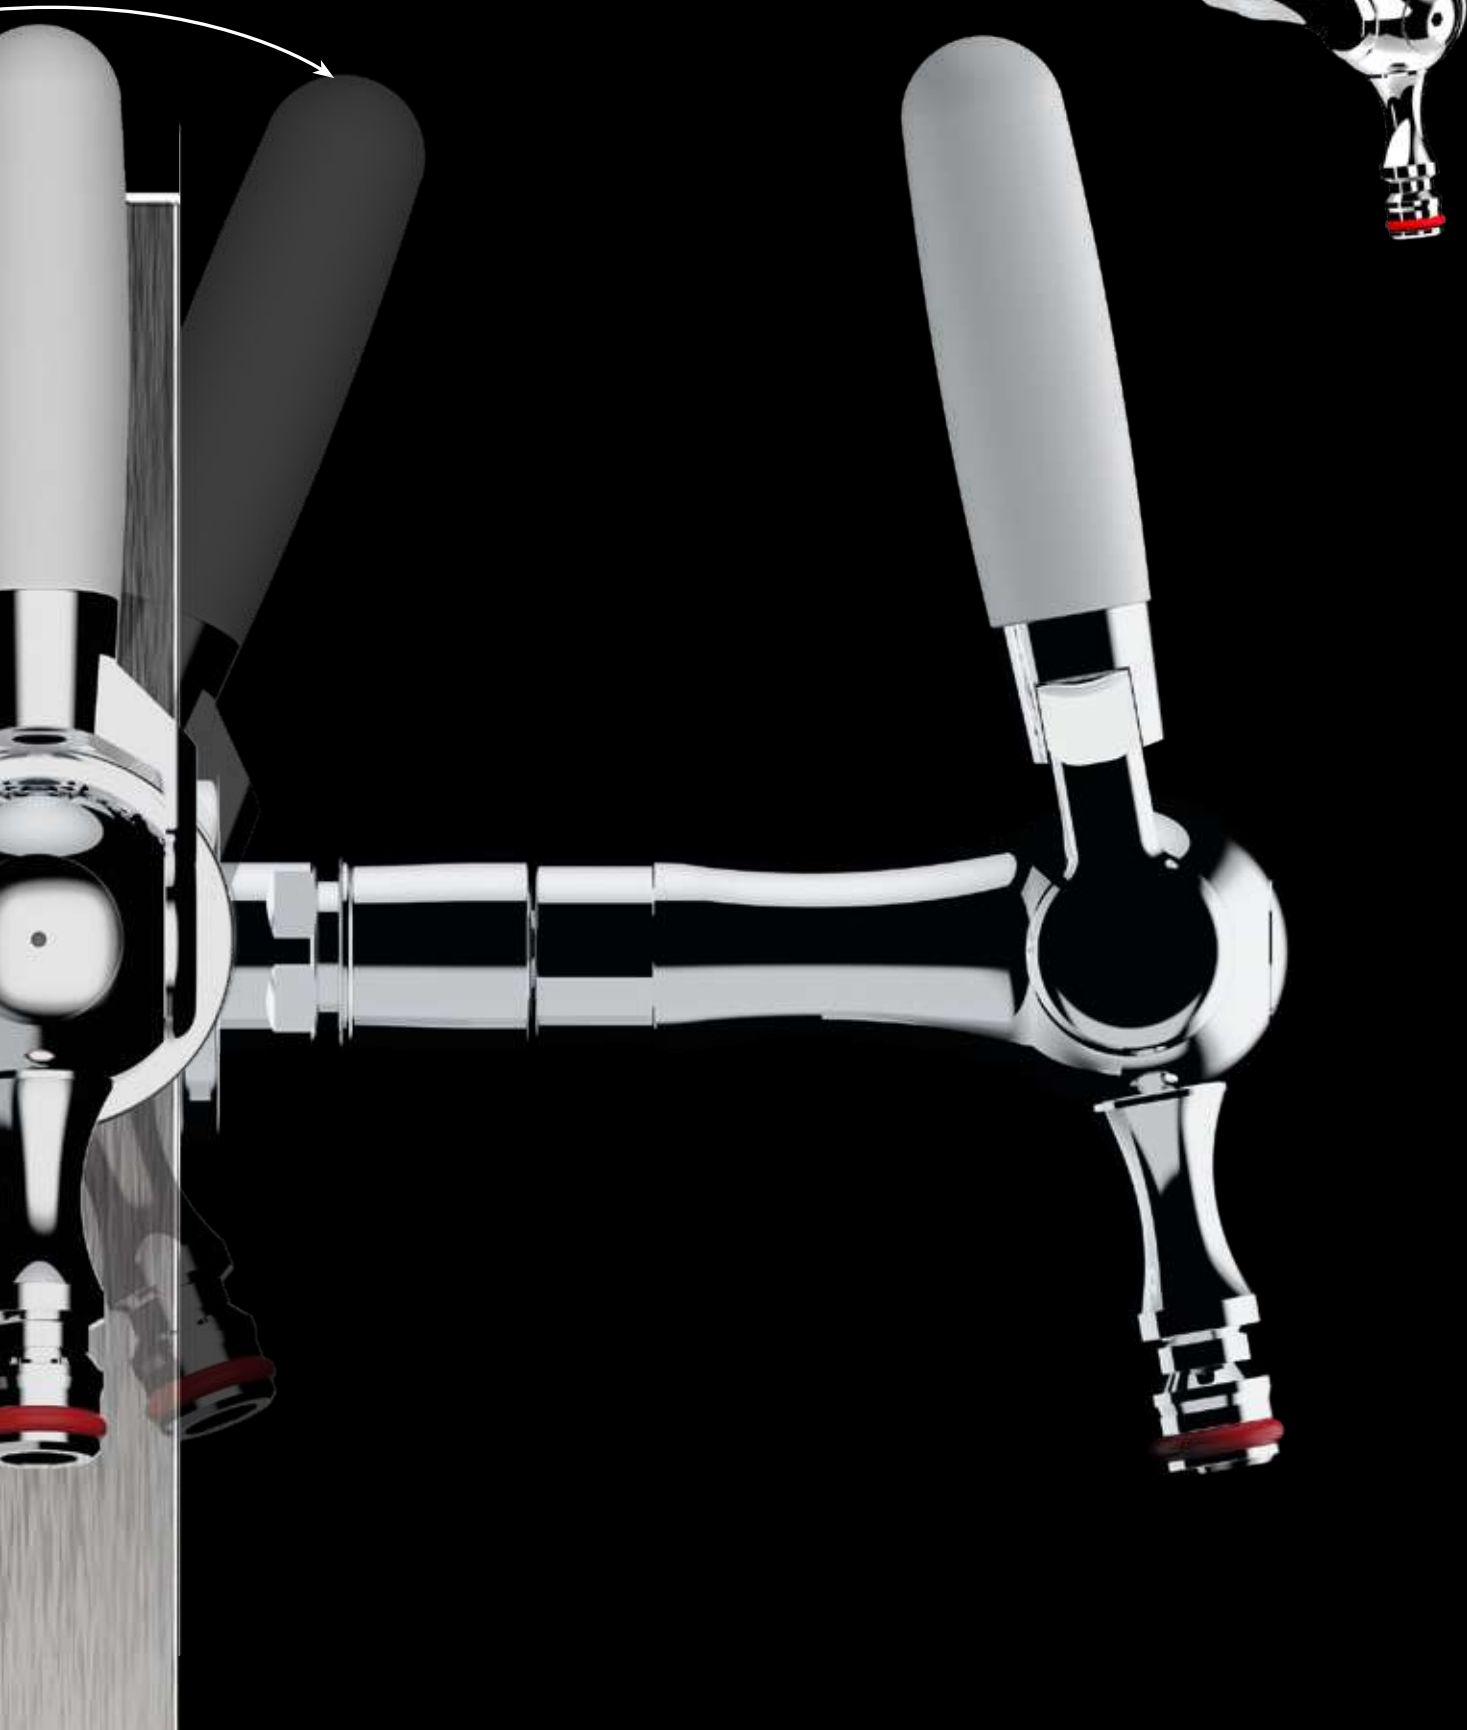

CYGNUS

WITH PATENTED SYSTEM
INGENIUS®

360°