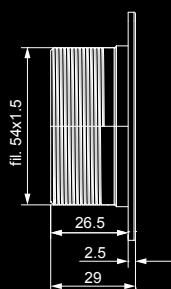

ottone verniciato (codice + codice colore desiderato)
painted brass (code + desired colour code)
 laiton peint (code + code couleur souhaité)

Cod.

Note

IG960UCOL02 - IG962UCOL02

nera - *black* - noir

IG960UCOL35 - IG962UCOL35