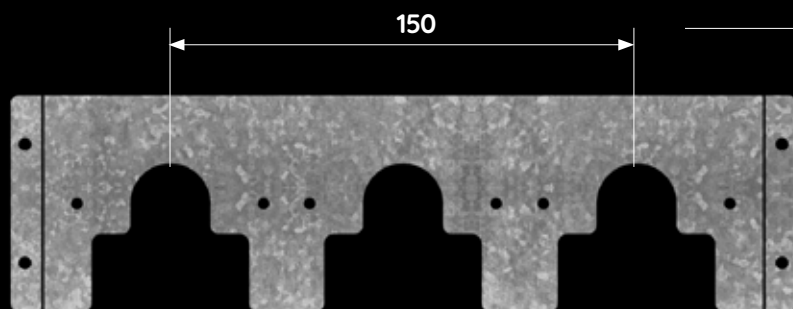

Staffa di fissaggio per art. IG965U EDGE su cartongesso

Fixing bracket for art. IG965U EDGE on plasterboard

Support de fixation pour art. IG965U EDGE sur plaque de plâtre

Cod.	Note
IG998U	interasse 110 mm - wheelbase 110 mm - empattement 110 mm
IG999U	interasse 150 mm - wheelbase 150 mm - empattement 150 mm