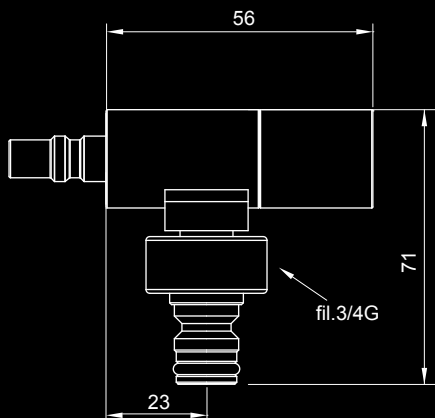

Innesto rubinetto GARDEN in ottone cromato con raccordo 3/4" portagomma per componentistica da giardino universale e vitone ceramico per attacchi rapidi INUNICA **GENIUS**

Rapid fitting GARDEN tap with connector 3/4" for universal components and ceramic head in brass chrome plated for quick coupling INUNICA **GENIUS**

Raccord rapide eau robinet GARDEN de jardin avec raccord 3/4" pour tuyau d'arrosage pour composants universels en laiton chromé avec valve céramique pour le raccord rapide INUNICA **GENIUS**

connesso con IG960U
connect to IG960U
en connexion avec IG960U

Cod.	FINITURE - FINISHES - FINITIONS
IG946U	Finitura cromo Chrome plated Finition chrome
IG946UG	Finitura ottone grezzo Natural brass Finition laiton brut
IG946UGB	Finitura bronzo antico Antique bronze plated Finition bronze vieux
IG946UGR	Finitura rame antico Copper plated Finition cuivre vieux

IG946U