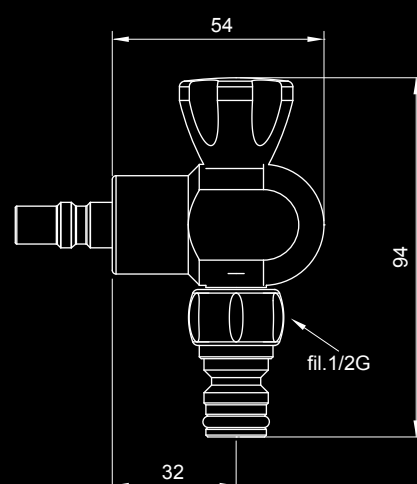

Innesto rubinetto GARDEN in ottone cromato con raccordo 1/2" portagomma per componentistica da giardino universale per attacchi rapidi INUNICA **GENIUS**

Rapid fitting GARDEN tap with connector 1/2" for universal components in brass chrome plated for quick coupling INUNICA **GENIUS**

Raccord rapide eau robinet GARDEN de jardin avec raccord 1/2" pour tuyau d'arrosage pour composants universels en laiton chromé pour le raccord rapide INUNICA **GENIUS**

connesso con IG960U
connect to IG960U
en connexion avec IG960U

IG945U