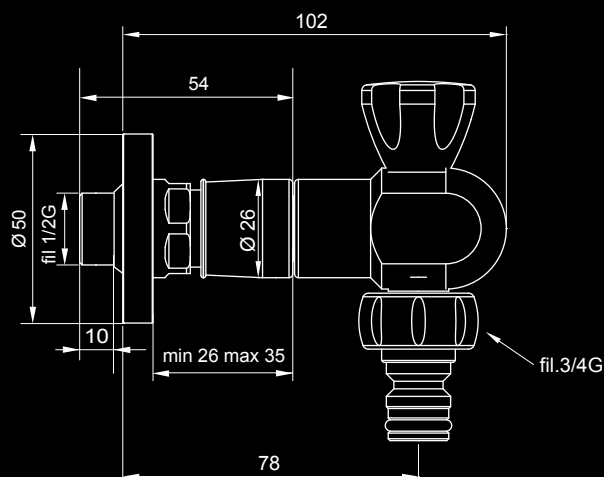

Attacco rapido 1/2" G con innesto rubinetto GARDEN in ottone con raccordo 3/4" G portagomma per componentistica universale da giardino

1/2" G Brass rapid fitting GARDEN tap with connection 3/4" G for universal garden components

Raccord rapide eau robinet GARDEN 1/2" G en laiton avec raccordement 3/4" G pour brancher le tuyau au robinet, pour éléments universels de jardin

IG400