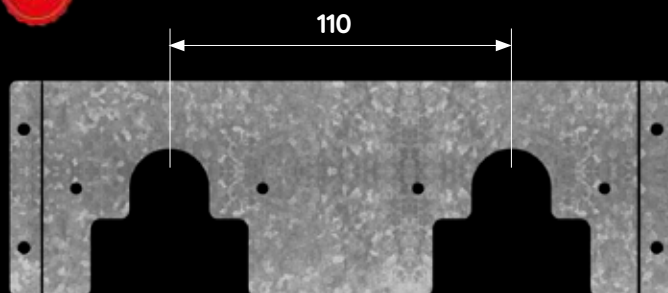

IG998U - IG999U