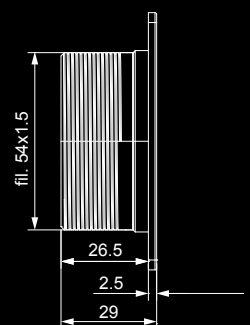

Placca esterna QUADRA inUNICA EDGE in ottone
inUNICA EDGE SQUARE external plate in brass
inUNICA EDGE CARRE' plaque extérieure en laiton

esempio di possibile applicazione
example of possible application
exemple d'application possible

UNICA
EDGE
Square

FINITURE - FINISHES - FINITIONS

02

nero
black
noir

35

grigio
grey
gris

01

bianco
white
blanc

37

lilla
lilac
lilas

32

azzurro
light blue
bleu clair

07

blu
blue
bleu

34

verde
green
vert

33

giallo
yellow
jaune

15

arancio
orange
orange

36

rosso
red
rouge

30

fucsia
fuchsia
fuchsia

ottone verniciato (codice + codice colore desiderato)
painted brass (code + desired colour code)
laiton peint (code + code couleur souhaité)

Cod.

Note

IG960UCOL34 - IG962UCOL34

verde - green - vert

IG960UCOL33 - IG962UCOL33

giallo - yellow - jaune

IG960UCOL15 - IG962UCOL15

arancio - orange - orange

IG960UCOL36 - IG962UCOL36

rosso - red - rouge

IG960UCOL30 - IG962UCOL30

fucsia - fuchsia - fuchsia