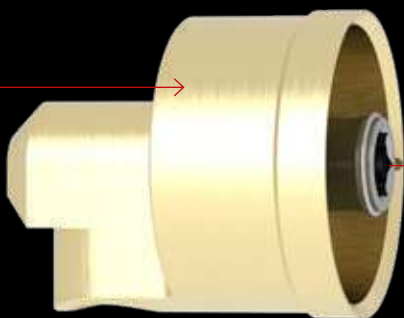

giallo - yellow - jaune

IG960UCOL15 - IG962UCOL15

arancio - orange - orange

IG960UCOL36 - IG962UCOL36

rosso - red - rouge

IG960UCOL30 - IG962UCOL30

fucsia - fuchsia - fuchsia

Parte incasso inUNICA EDGE attacco 1/2" G femmina

Canceled part inUNICA EDGE 1/2" G female connection

Corps raccord rapide à encastrer inUNICA EDGE 1/2" G femelle

Da ordinare con: IG960U
 To order with: or
 Commander avec: IG962U

corpo a tenuta STAGNA in ottone
watertight brass canceled part
 pièce hermétique en laiton