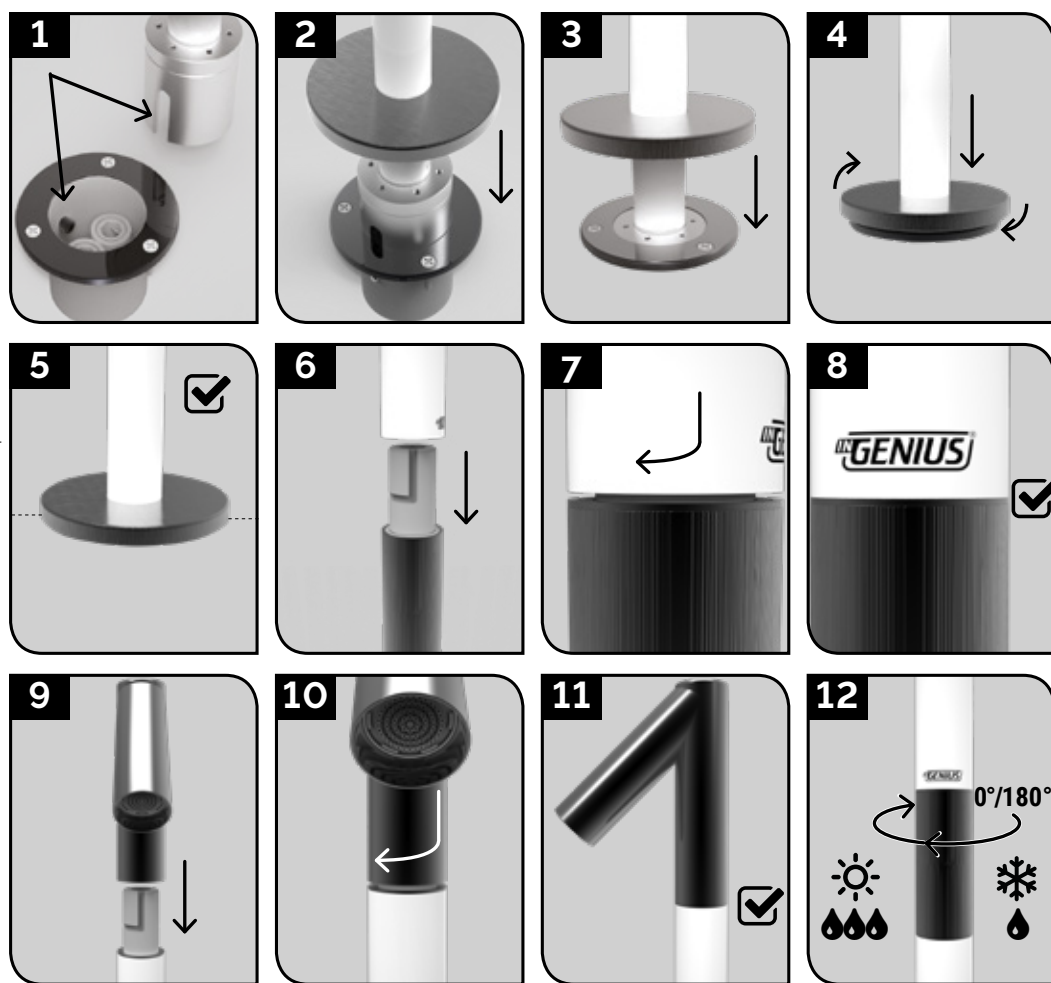

IG570R - IG580R

Fontanella/Colonna doccia con attacco rapido a pavimento **IN GENIUS®** con miscelatore progressivo

IN FINE by IN GENIUS®

INSTALLAZIONE

IN GENIUS®

INFORMAZIONI TECNICHE E AVVERTENZE

S.G. s.r.l. si riserva il diritto di variare le caratteristiche dei suoi prodotti in qualsiasi momento e senza preavviso. S.G. s.r.l. non ha responsabilità, né civile né penale, per uso improprio del prodotto o per una installazione e attuata in modo maldestro o da personale incompetente.

inquadra e visualizza
FOTO e i VIDEO di
inFINE

IG570R - IG580R

Shower column/drinking fountain with **IN GENIUS** quick floor connection. Progressive mixer.

IN FINE by IN GENIUS

INSTALLATION

IN GENIUS

TECHNICAL INFORMATION AND WARNINGS