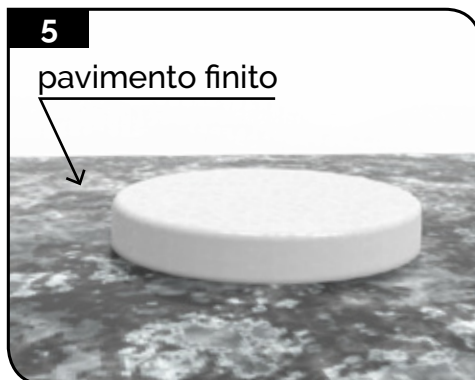

IG570R - IG580R

Fontanella/Colonna doccia con attacco rapido a pavimento **IN GENIUS®** con miscelatore progressivo

IN FINE by IN GENIUS®

INSTALLAZIONE

IN GENIUS®

INFORMAZIONI TECNICHE E AVVERTENZE

S.G. s.r.l. si riserva il diritto di variare le caratteristiche dei suoi prodotti in qualsiasi momento e senza preavviso. S.G. s.r.l. non ha responsabilità, né civile né penale, per uso improprio del prodotto o per una installazione e attuata in modo maldestro o da personale incompetente.

S.G. s.r.l. - VIA ROMA 135/B - 28017 SAN MAURIZIO D'OPAGLIO (NOVARA) ITALIA

TEL. +39 0322 967249

FAX +39 0322 950877

info@sg-srl.com

www.sg-srl.com

INSTALLAZIONE POZZETTO SU PAVIMENTO SOSPESO

INSTALLAZIONE POZZETTO SU MASSETTO IN CALCESTRUZZO

inquadra e visualizza
FOTO e i VIDEO di
inFINE

IG570R - IG580R

Shower column/drinking fountain with **IN GENIUS** quick floor connection. Progressive mixer.

IN FINE by IN GENIUS

INSTALLATION

IN GENIUS

TECHNICAL INFORMATION AND WARNINGS