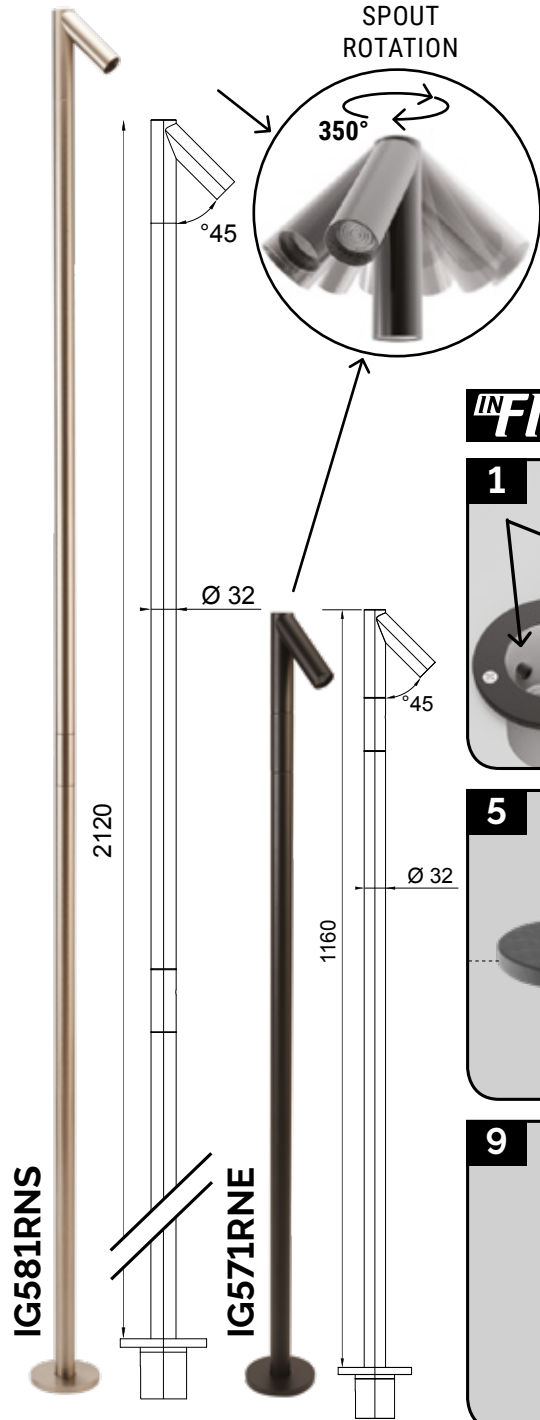

IG570R - IG580R

Fontanella/Colonna doccia con attacco rapido a pavimento **IN GENIUS®** con miscelatore progressivo

IN FINE by IN GENIUS®

INSTALLAZIONE

IN GENIUS®

INFORMAZIONI TECNICHE E AVVERTENZE

S.G. s.r.l. si riserva il diritto di variare le caratteristiche dei suoi prodotti in qualsiasi momento e senza preavviso. S.G. s.r.l. non ha responsabilità, né civile né penale, per uso improprio del prodotto o per una installazione e attuata in modo maldestro o da personale incompetente.

S.G. s.r.l. - VIA ROMA 135/B - 28017 SAN MAURIZIO D'OPAGLIO (NOVARA) ITALIA

TEL. +39 0322 967249

FAX +39 0322 950877

info@sg-srl.com

www.sg-srl.com

INSTALLAZIONE POZZETTO SU PAVIMENTO SOSPESO

INSTALLAZIONE POZZETTO SU MASSETTO IN CALCESTRUZZO

inquadra e visualizza
FOTO e i VIDEO di
inFINE

IG570R - IG580R

Shower column/drinking fountain with **IN GENIUS** quick floor connection. Progressive mixer.

IN FINE by IN GENIUS

INSTALLATION

IN GENIUS

TECHNICAL INFORMATION AND WARNINGS