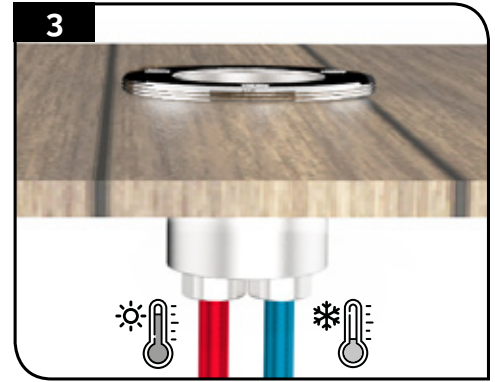

INSTALLAZIONE POZZETTO SU PAVIMENTO SOSPESO