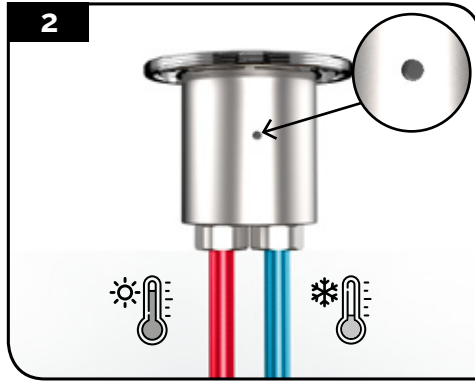

INSTALLAZIONE POZZETTO SU PAVIMENTO SOSPESO