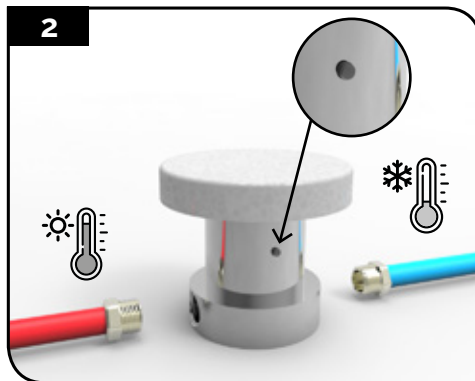

IG570R - IG580R

Fontanella/Colonna doccia con attacco rapido a pavimento **IN GENIUS®** con miscelatore progressivo

IN FINE by IN GENIUS®

INSTALLAZIONE

IN GENIUS®

INFORMAZIONI TECNICHE E AVVERTENZE

S.G. s.r.l. si riserva il diritto di variare le caratteristiche dei suoi prodotti in qualsiasi momento e senza preavviso. S.G. s.r.l. non ha responsabilità, né civile né penale, per uso improprio del prodotto o per una installazione e attuata in modo maldestro o da personale incompetente.

inquadra e visualizza
FOTO e i VIDEO di
inFINE

IG570R - IG580R

Shower column/drinking fountain with **IN GENIUS** quick floor connection. Progressive mixer.

IN FINE by IN GENIUS

INSTALLATION

IN GENIUS

TECHNICAL INFORMATION AND WARNINGS