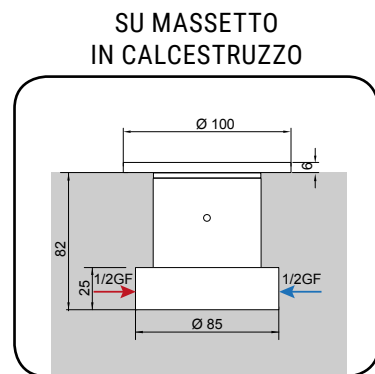

IG570R - IG580R

Fontanella/Colonna doccia con attacco rapido a pavimento **IN GENIUS®** con miscelatore progressivo

IN FINE by IN GENIUS®

INSTALLAZIONE

IN GENIUS®

INFORMAZIONI TECNICHE E AVVERTENZE

S.G. s.r.l. si riserva il diritto di variare le caratteristiche dei suoi prodotti in qualsiasi momento e senza preavviso. S.G. s.r.l. non ha responsabilità, né civile né penale, per uso improprio del prodotto o per una installazione e attuata in modo maldestro o da personale incompetente.

S.G. s.r.l. - VIA ROMA 135/B - 28017 SAN MAURIZIO D'OPAGLIO (NOVARA) ITALIA

TEL. +39 0322 967249

FAX +39 0322 950877

info@sg-srl.com

www.sg-srl.com

INSTALLAZIONE POZZETTO SU PAVIMENTO SOSPESO

INSTALLAZIONE POZZETTO SU MASSETTO IN CALCESTRUZZO