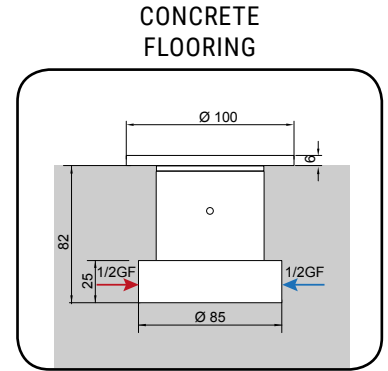

IG570R - IG580R

Shower column/drinking fountain with **IN GENIUS** quick floor connection. Progressive mixer.