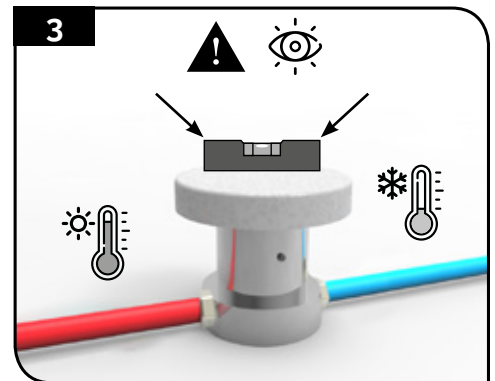

IG570R - IG580R

Fontanella/Colonna doccia con attacco rapido a pavimento **IN GENIUS®** con miscelatore progressivo

IN FINE by IN GENIUS®

INSTALLAZIONE

IN GENIUS®

INFORMAZIONI TECNICHE E AVVERTENZE

S.G. s.r.l. si riserva il diritto di variare le caratteristiche dei suoi prodotti in qualsiasi momento e senza preavviso. S.G. s.r.l. non ha responsabilità, né civile né penale, per uso improprio del prodotto o per una installazione e attuata in modo maldestro o da personale incompetente.

inquadra e visualizza
FOTO e i VIDEO di
inFINE

IG570R - IG580R

Shower column/drinking fountain with **IN GENIUS** quick floor connection. Progressive mixer.

IN FINE by IN GENIUS

INSTALLATION

IN GENIUS

TECHNICAL INFORMATION AND WARNINGS