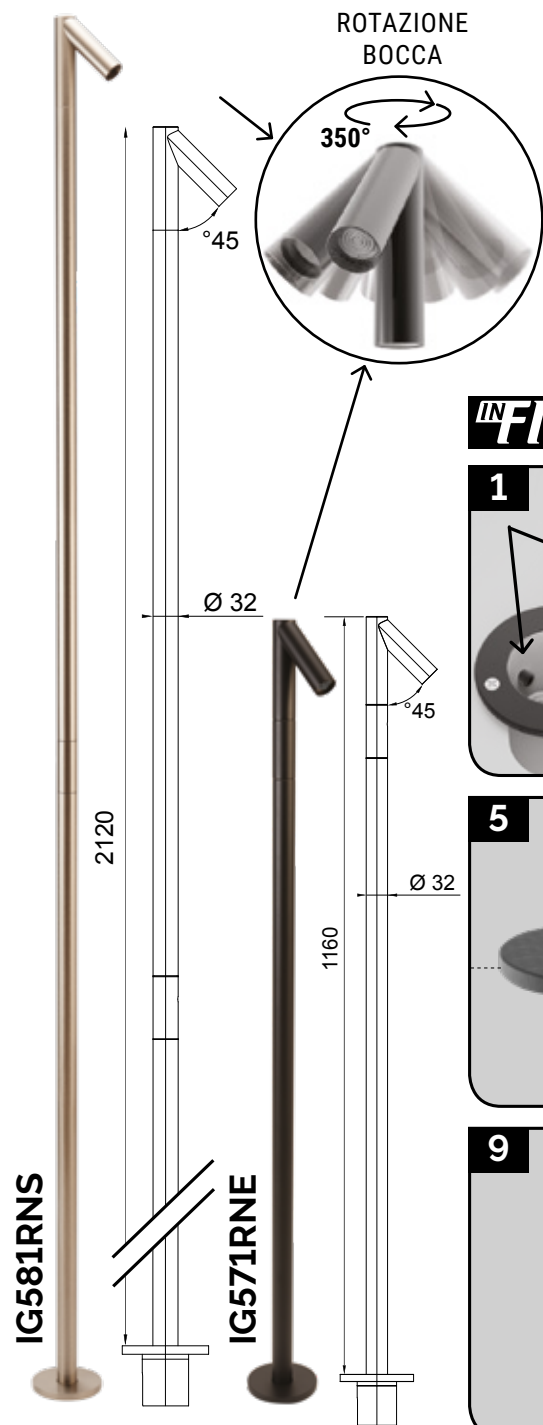

IG570R - IG580R

Fontanella/Colonna doccia con attacco rapido a pavimento **IN GENIUS®** con miscelatore progressivo

IN FINE by IN GENIUS®

INSTALLAZIONE

IN GENIUS®

INFORMAZIONI TECNICHE E AVVERTENZE

S.G. s.r.l. si riserva il diritto di variare le caratteristiche dei suoi prodotti in qualsiasi momento e senza preavviso. S.G. s.r.l. non ha responsabilità, né civile né penale, per uso improprio del prodotto o per una installazione e attuata in modo maldestro o da personale incompetente.

S.G. s.r.l. - VIA ROMA 135/B - 28017 SAN MAURIZIO D'OPAGLIO (NOVARA) ITALIA

TEL. +39 0322 967249

FAX +39 0322 950877

info@sg-srl.com

www.sg-srl.com

INSTALLAZIONE POZZETTO SU PAVIMENTO SOSPESO

INSTALLAZIONE POZZETTO SU MASSETTO IN CALCESTRUZZO

inquadra e visualizza
FOTO e i VIDEO di
inFINE

IG570R - IG580R

Shower column/drinking fountain with **IN GENIUS** quick floor connection. Progressive mixer.

IN FINE by IN GENIUS

INSTALLATION

IN GENIUS

TECHNICAL INFORMATION AND WARNINGS