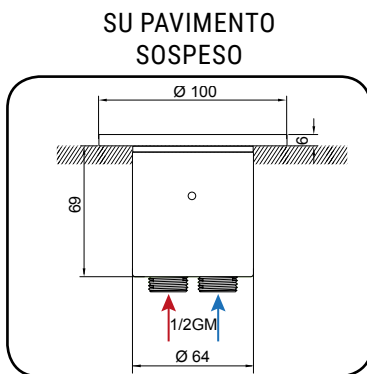

IG570R - IG580R

Fontanella/Colonna doccia con attacco rapido a pavimento **IN GENIUS®** con miscelatore progressivo

IN FINE by IN GENIUS®

INSTALLAZIONE

IN GENIUS®

INFORMAZIONI TECNICHE E AVVERTENZE

S.G. s.r.l. si riserva il diritto di variare le caratteristiche dei suoi prodotti in qualsiasi momento e senza preavviso. S.G. s.r.l. non ha responsabilità, né civile né penale, per uso improprio del prodotto o per una installazione e attuata in modo maldestro o da personale incompetente.

S.G. s.r.l. - VIA ROMA 135/B - 28017 SAN MAURIZIO D'OPAGLIO (NOVARA) ITALIA

TEL. +39 0322 967249

FAX +39 0322 950877

info@sg-srl.com

www.sg-srl.com

INSTALLAZIONE POZZETTO SU PAVIMENTO SOSPESO

INSTALLAZIONE POZZETTO SU MASSETTO IN CALCESTRUZZO

inquadra e visualizza
FOTO e i VIDEO di
inFINE

IG570R - IG580R

Shower column/drinking fountain with **IN GENIUS** quick floor connection. Progressive mixer.

IN FINE by IN GENIUS

INSTALLATION

IN GENIUS

TECHNICAL INFORMATION AND WARNINGS